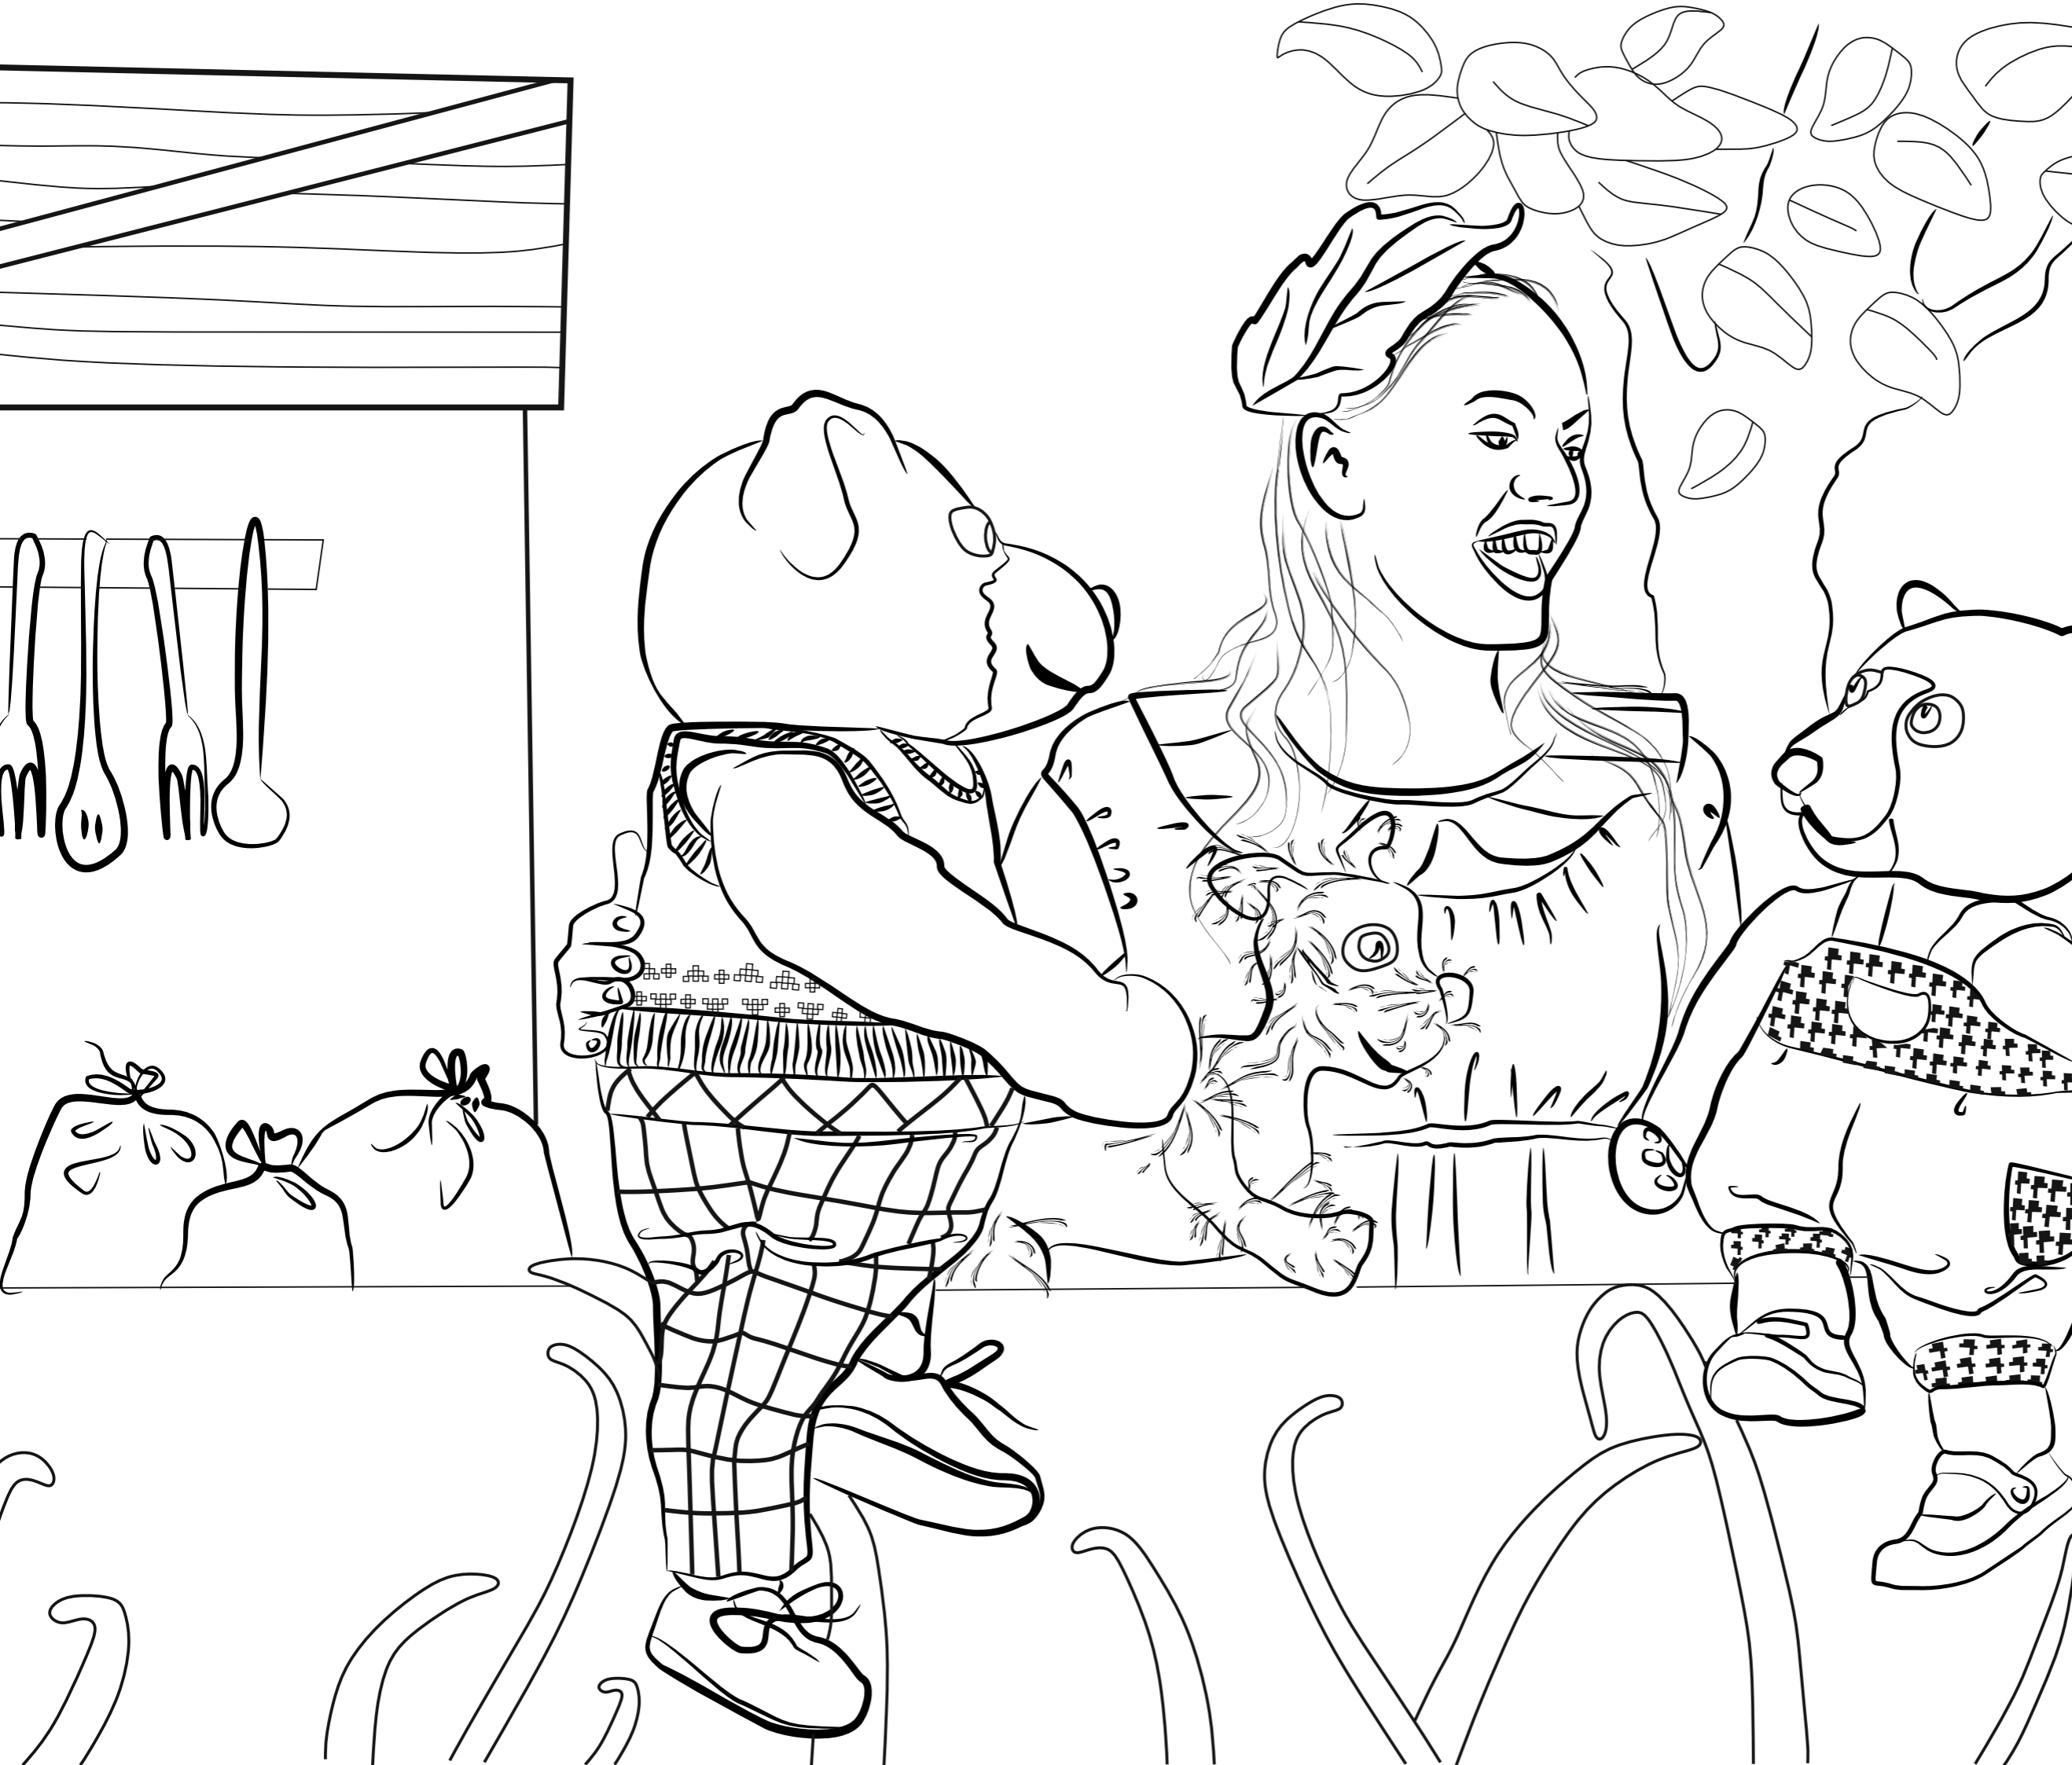

ARLEKINOWE KOŁOROWANKI

rysunki na podstawie zdjęć ze spektaklu

“Przygody Misia Rymcimci”

reż. Stanisław Ochmański

#arlekinwdomu
www.teatrarlekin.pl
www.facebook.com/teatrarlekin

rysunki na podstawie
zdjęć ze spektaklu

„Przygody Misia Rymcimci”

reż. Stanisław Ochmański

Teatr Lalek Arlekin
im. Henryka Ryla w Łodzi

www.teatrarlekin.pl

rysunki na podstawie
zdjęć ze spektaklu

„Przygody Misia Rymcimci”

reż. Stanisław Ochmański

Teatr Lalek Arlekin
im. Henryka Ryla w Łodzi

www.teatrarlekin.pl

rysunki na podstawie
zdjęć ze spektaklu

„Przygody Misia Rymcimci”

reż. Stanisław Ochmański

Teatr Lalek Arlekin
im. Henryka Ryla w Łodzi

www.teatrarlekin.pl

rysunki na podstawie
zdjęć ze spektaklu

„Przygody Misia Rymcimci”

reż. Stanisław Ochmański

Teatr Lalek Arlekin
im. Henryka Ryla w Łodzi

www.teatrarlekin.pl

rysunki na podstawie
zdjęć ze spektaklu

„Przygody Misia Rymcimci”