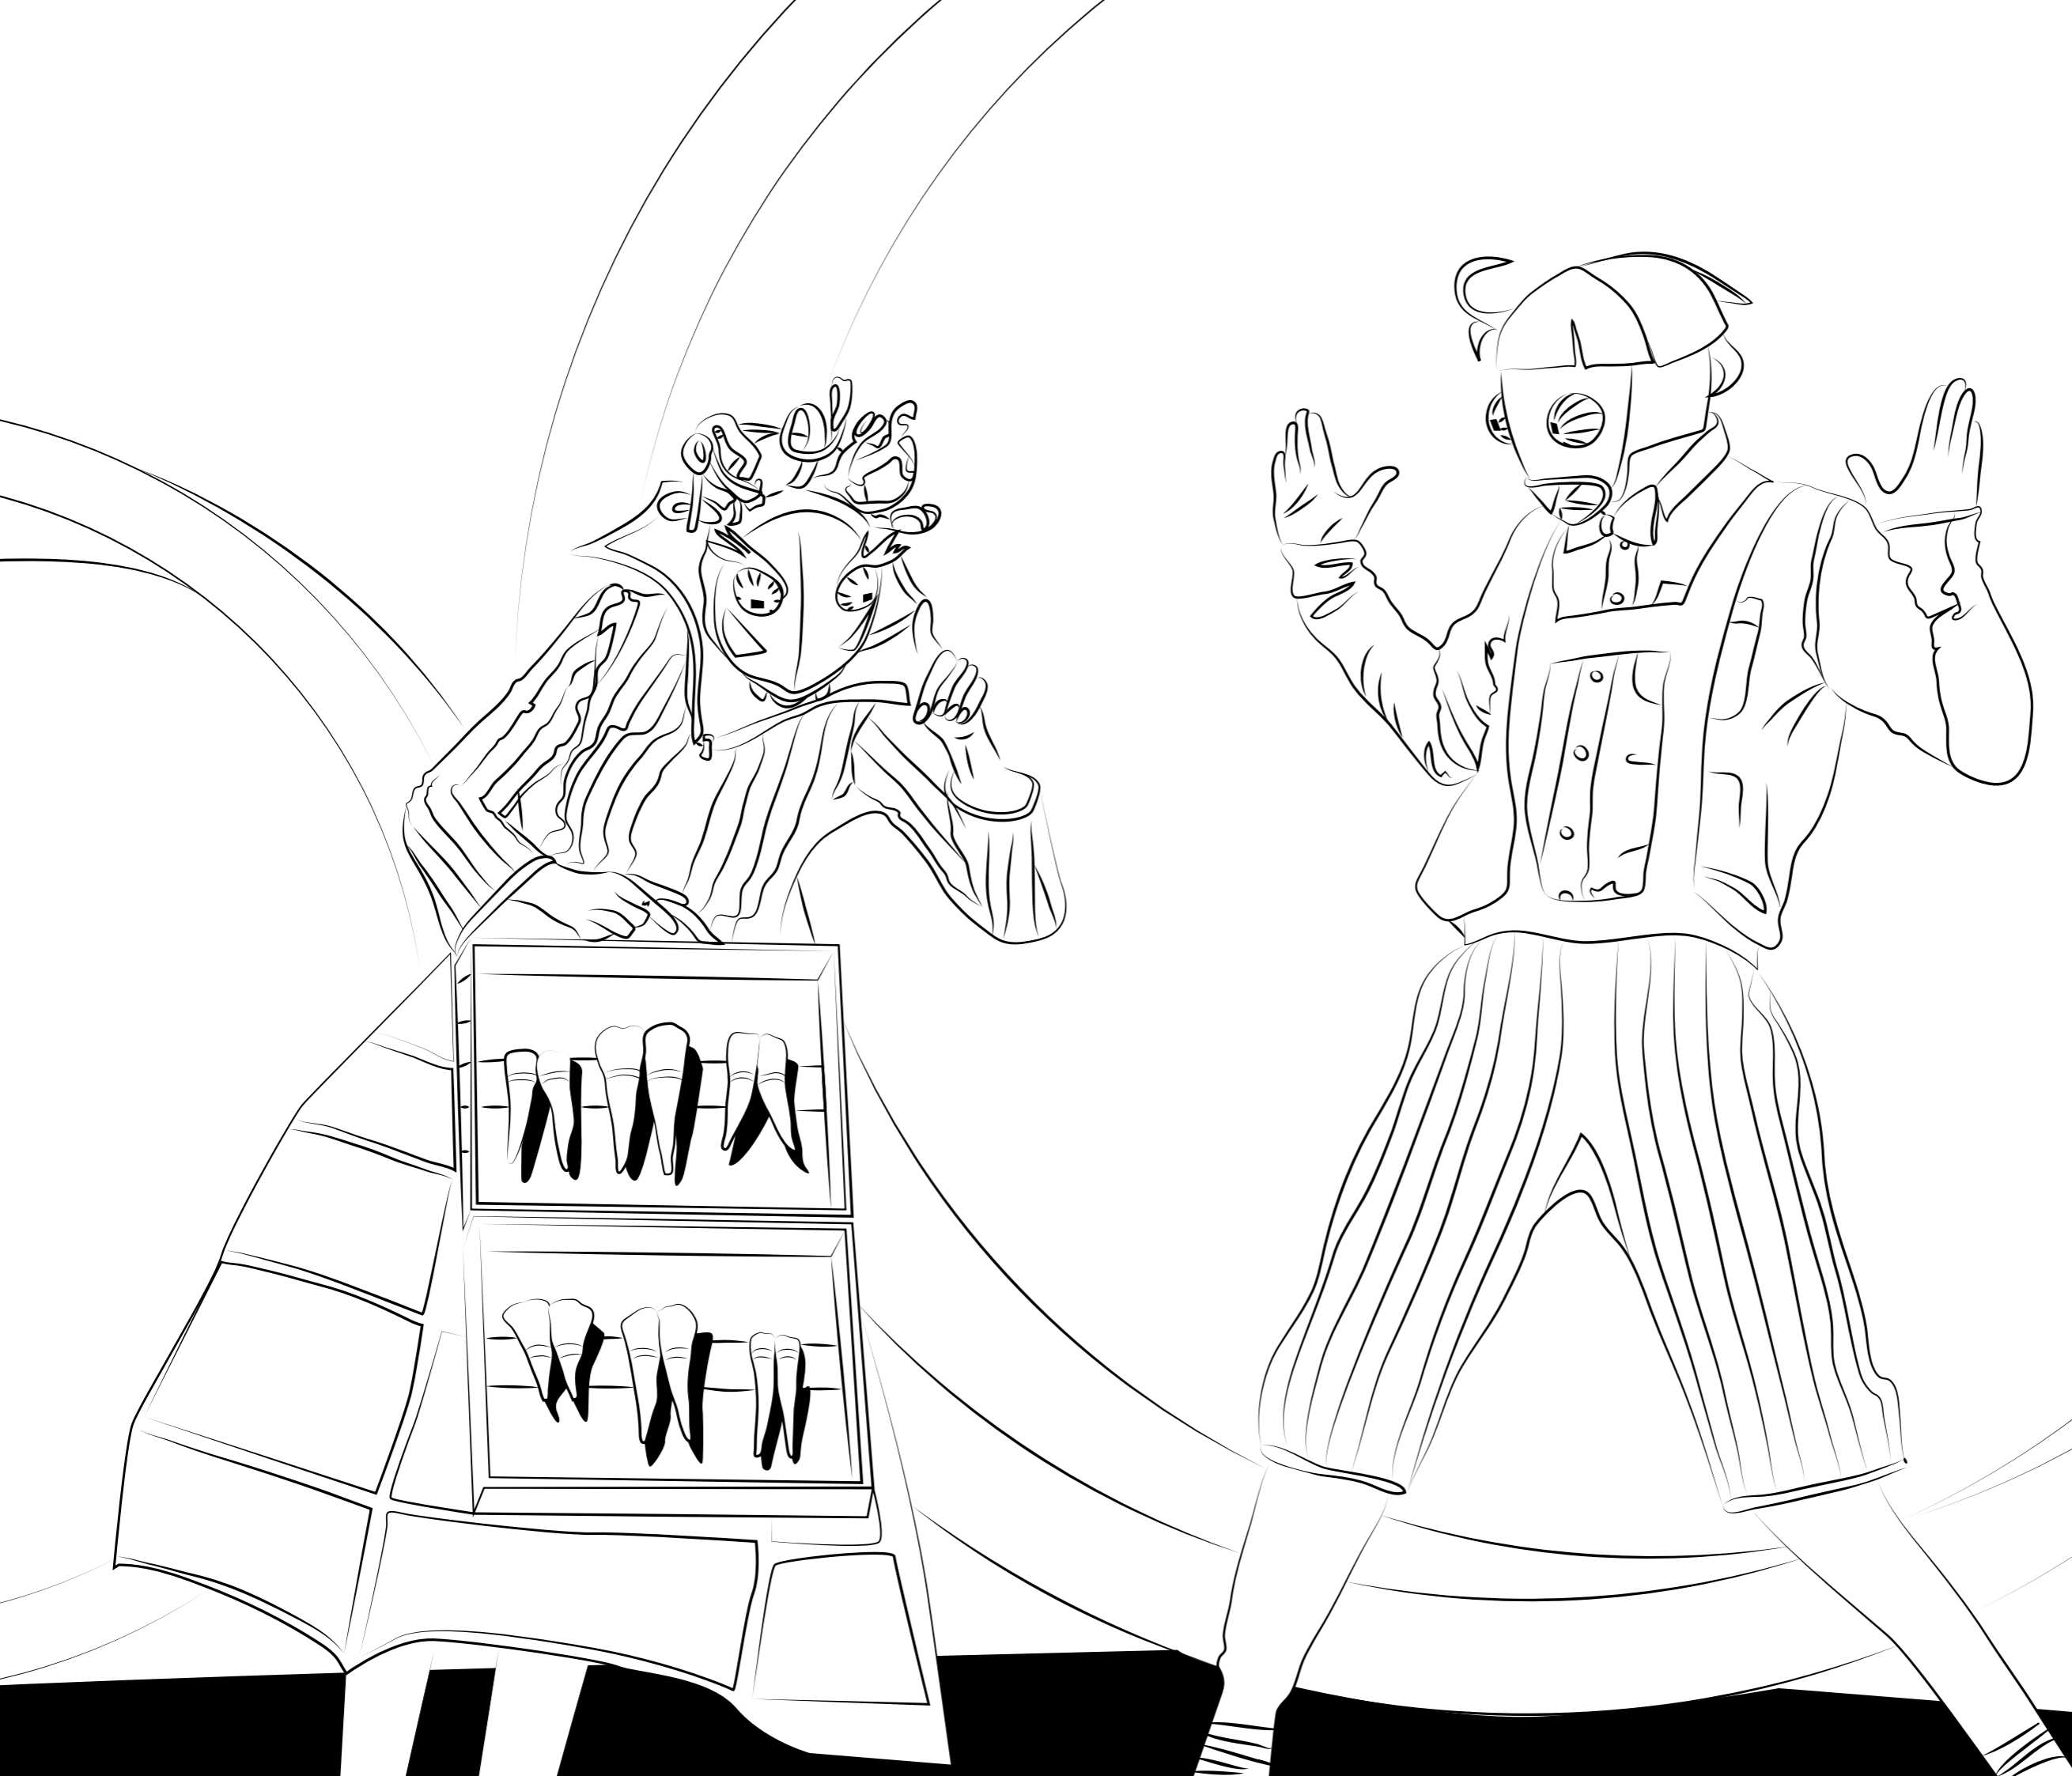

ARLEKINOWE KOŁOROWANKI

rysunki na podstawie zdjęć ze spektaklu

“Matek Rozstawacz”

reż. Tomasz Man

#arlekinwdomu
www.teatrarlekin.pl
www.facebook.com/teatrarlekin

rysunki na podstawie
zdjęć ze spektaklu

„Matek Rozstawacz”

reż. Tomasz Man

Teatr Lalek Arlekin
im. Henryka Ryla w Łodzi

www.teatrarlekin.pl

rysunki na podstawie
zdjęć ze spektaklu

„Matek Rozstawacz”

reż. Tomasz Man

Teatr Lalek Arlekin
im. Henryka Ryla w Łodzi

www.teatrarlekin.pl

rysunki na podstawie
zdjęć ze spektaklu

„Matek Rozstawacz”

reż. Tomasz Man

Teatr Lalek Arlekin
im. Henryka Ryla w Łodzi

www.teatrarlekin.pl

rysunki na podstawie
zdjęć ze spektaklu

„Matek Rozstawacz”

reż. Tomasz Man

Teatr Lalek Arlekin
im. Henryka Ryla w Łodzi

www.teatrarlekin.pl

rysunki na podstawie zdjęć ze spektaklu

„Matek Rozstawacz”

reż. Tomasz Man

Teatr Lalek Arlekin im. Henryka Ryla w Łodzi
www.teatrarlekin.pl

rysunki na podstawie zdjęć ze spektaklu